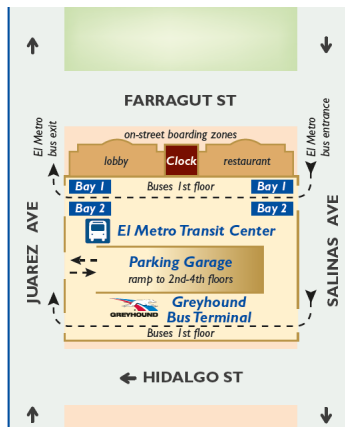

## New Boarding Lane for Route 7 LCC

Beginning Monday, May 2, 2016, Route 7 LCC will have minor adjustments to the route.

Passengers will now be boarding and deboarding the bus at the Transit Center, Clocktower area. New boarding area will provide an increase in service efficiency and provide adequate time to all students attending class. In addition to the route adjustment, route traveling outbound will now begin on Farragut St., left on Convent Ave. and left on Washington St. to continue regular route. Traveling inbound on Victoria St. bus will now turn right on Santa Maria Ave. and left on Farragut St.

### WHERE TO BOARD YOUR BUS

The Clocktower		Bay 1		Bay 2	
7	LCC	1	Santa Maria	3	Convent
11	Gustavus/LEA	2A	San Bernardo/ Social Security	8A	Guadalupe/Lane
12B	Shiloh Express	2B	San Bernardo/Calton	9	Market
13	Heritage Park	4	Springfield	10	Corpus Christi
15	Main/Riverside	5	Tilden	12A	Del Mar Express
16	TAMIU	6	Cedar	14	Santa Rita
19	Santo Niño	8B	Guadalupe/Villa del Sol	20	Los Angeles
		17	Mines Rd		

## Nuevo carril de embarque para la Ruta 7

A partir del lunes, 2 de Mayo de, 2016, La ruta 7 LCC tendrá pequeños ajustes. Los pasajeros tomaran el autobús en la area donde se encuentra el reloj. Esta nueva area de abordaje proporcionará un aumento en la eficiencia del servicio y proporcionará el tiempo adecuado para todos los estudiantes que asisten a clases.

La ruta de salida tomara la siguiente dirección - comenzará ahora en Farragut St., izquierda en Convent, izquierda en Washington para continuar la ruta regular. La ruta rumbo a la central de transporte tomara la siguiente dirección – calle Victoria, derecha en la Avenida Santa María, izquierda en Farragut St.