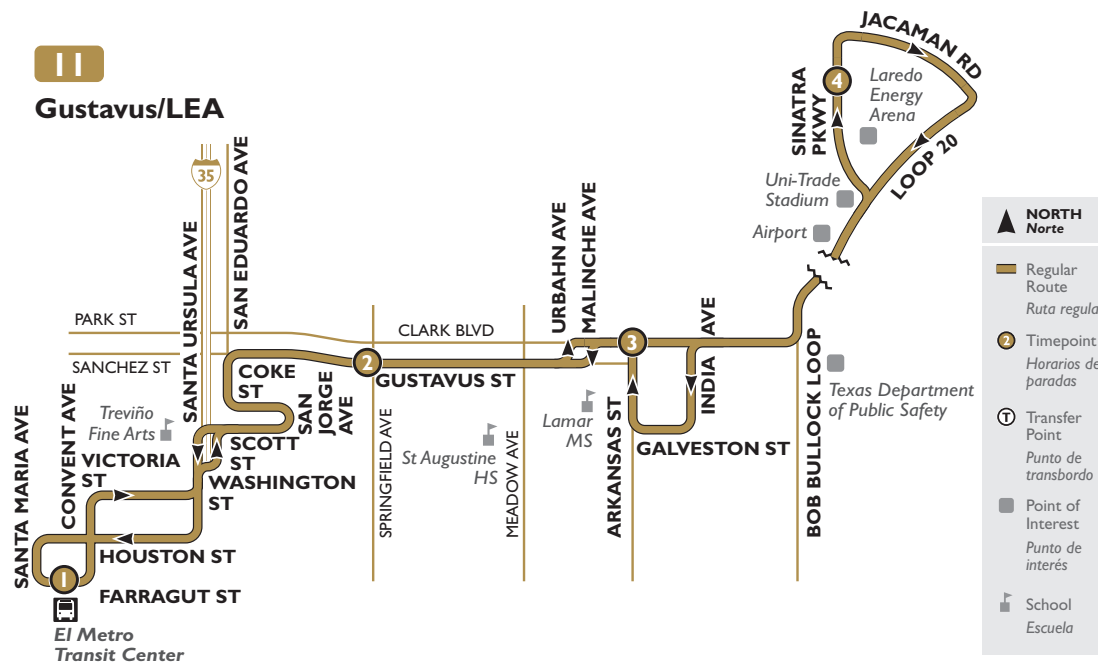

Gustavus/LEA

RIDER'S TIPS

- Be at your bus stop 5 minutes early.
- Have the correct fare ready. Bus operators do not carry change.
- Purchase your transfer when boarding the bus.
- Reserve seats in the front of the bus for the elderly and riders with disabilities.
- For safety, please fold strollers and keep them out of the aisle.
- Service animals are welcome.
- Please do not eat, drink or smoke on the bus.
- Exit through the rear door.
- For more information about El Metro services, visit www.elmetrotransit.com or call (956)795-2280.

CONSEJOS PARA EL PASAJERO

- Llegue a su parada de autobús cinco minutos más temprano del tiempo en el horario.
- Tenga el pasaje exacto. Los chóferes no traen cambios.
- Los boletos de transbordo deben comprarse al momento de subir.
- Favor de reservar los asientos delanteros para las personas mayores y los pasajeros con discapacidades.
- Favor de doblar los cochecitos y despejarlos del pasillo.
- Se puede viajar con un animal de servicio.
- Favor de no comer, beber ni fumar en el autobús.
- Desembárguese por la puerta trasera.
- Para más información sobre El Metro, visite www.elmetrotransit.com or llame al (956)795-2280.