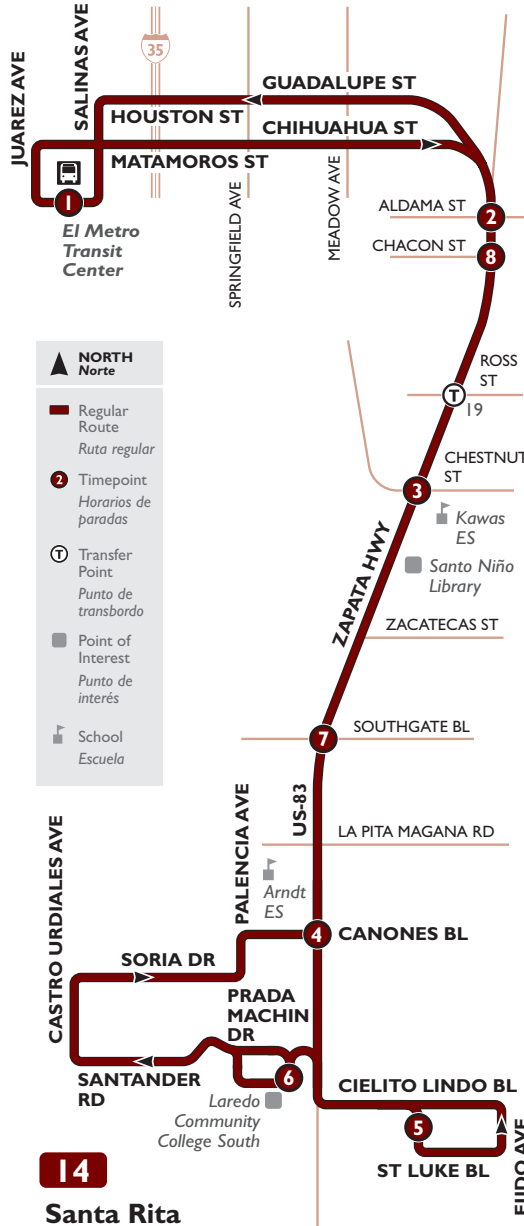

14
Santa Rita

14 Santa Rita

www.elmetrotransit.com

(956)795-2280

(956)795-2290

Route Information
Información sobre Rutas

El Lift

FARES / tarifas

MONDAY-SATURDAY / lunes-sábado

from/desde El Metro Transit Center						to/a El Metro Transit Center			
1	2	3	4	5	6	6	7	8	1
7:00	7:10	7:20	7:30	7:35	6:10	6:15	6:28	6:42	6:55
8:30	8:40	8:50	9:00	9:05	7:40	7:45	7:58	8:12	8:25
10:00	10:10	10:20	10:30	10:35	10:40	10:45	10:58	11:12	11:25
11:30	11:40	11:50	12:00	12:05	12:10	12:15	12:28	12:42	12:55
1:00	1:10	1:20	1:30	1:35	1:40	1:45	1:58	2:12	2:25
2:30	2:40	2:50	3:00	3:05	3:10	3:15	3:28	3:42	3:55
4:00	4:10	4:20	4:30	4:35	4:40	4:45	4:58	5:12	5:25
5:30	5:40	5:50	6:00	6:05	6:10	6:15	6:28	6:42	6:55
7:00	7:10	7:20	7:30	7:35	7:40	7:45	7:58	8:12	8:25
8:30	8:40	8:50	9:00	9:05	9:10	9:15	9:28	9:42	9:55

See Route 20 Los Angeles for additional service in this area.

Véase la ruta 20 Los Angeles para servicio adicional en esta área.

SUNDAY & HOLIDAY / domingo y días festivos

from/desde El Metro Transit Center					to/a El Metro Transit Center			
1	2	3	4	6	6	7	8	1
7:00	7:10	7:20	7:30	7:40	7:45	7:58	8:12	8:25
8:30	8:40	8:50	9:00	9:10	9:15	9:28	9:42	9:55
10:00	10:10	10:20	10:30	10:40	10:45	10:58	11:12	11:25
11:30	11:40	11:50	12:00	12:10	12:15	12:28	12:42	12:55
1:00	1:10	1:20	1:30	1:40	1:45	1:58	2:12	2:25
2:30	2:40	2:50	3:00	3:10	3:15	3:28	3:42	3:55
4:00	4:10	4:20	4:30	4:40	4:45	4:58	5:12	5:25
5:30	5:40	5:50	6:00	6:10	6:15	6:28	6:42	6:55
7:00	7:10	7:20	7:30	7:40	7:45	7:58	8:12	8:25