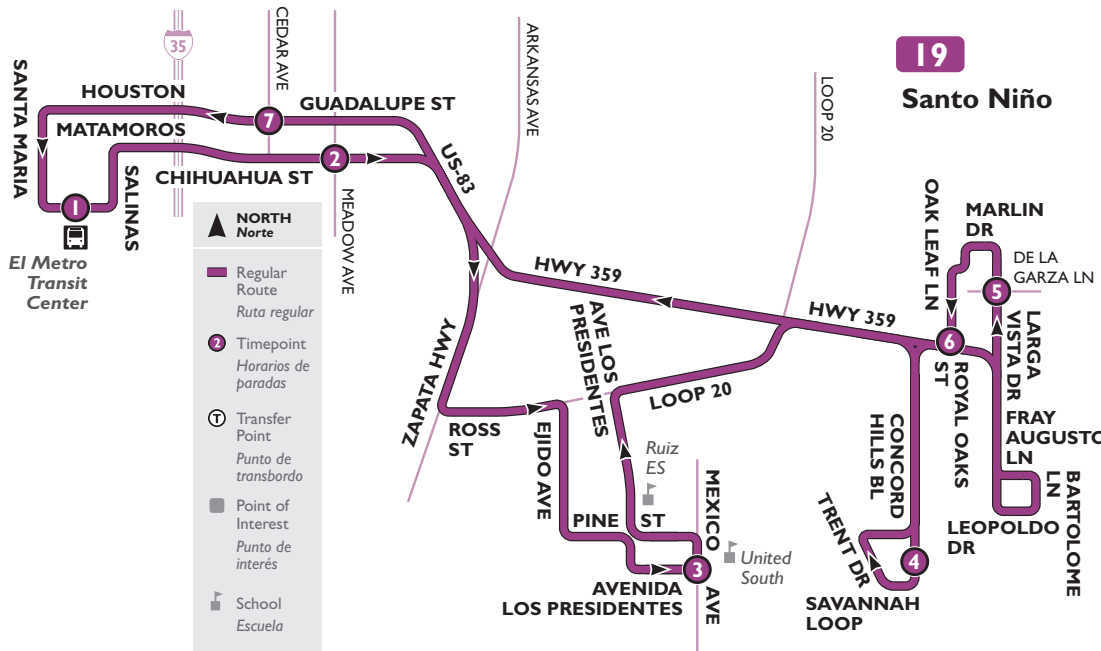

Effective: October 23, 2017

19

Santo Niño

www.elmetrotransit.com

(956)795-2280

Route Information
Información sobre Rutas

(956)795-2290

RIDER'S TIPS

MONDAY-SATURDAY / lunes-sábado

from and to / desde y a El Metro Transit Center

El Metro Transit Center	Chihuahua & Meadow	Mexico & Los Presidentes	Concord Hills	Larga Vista & De La Garza	arrive Royal Oak	depart Royal Oak	Guadalupe & Cedar	El Metro Transit Center
1	2	3	4	5	6	6	7	1
			6:25	6:40	6:45	6:50	7:00	7:10
7:15	7:25	7:35	7:45	8:00	8:05	8:10	8:20	8:30
8:35	8:45	8:55	9:05	9:20	9:25	9:30	9:40	9:50
9:55	10:05	10:15	10:25	10:40	10:45	10:50	11:00	11:10
11:15	11:25	11:35	11:45	12:00	12:05	12:10	12:20	12:30
12:35	12:45	12:55	1:05	1:20	1:25	1:30	1:40	1:50
1:55	2:05	2:15	2:25	2:40	2:45	2:50	3:00	3:10
3:15	3:25	3:35	3:45	4:00	4:05	4:10	4:20	4:30
4:35	4:45	4:55	5:05	5:20	5:25	5:30	5:40	5:50
5:55	6:05	6:15	6:25	6:40	6:45	6:50	7:00	7:10
7:15	7:25	7:35	7:45	8:00	8:05	8:10	8:20	8:30

SUNDAY & HOLIDAY / domingo y días festivos

from and to / desde y a El Metro Transit Center

El Metro Transit Center	Chihuahua & Meadow	Mexico & Los Presidentes	Concord Hills	Larga Vista & De La Garza	arrive Royal Oak	depart Royal Oak	Guadalupe & Cedar	El Metro Transit Center
1	2	3	4	5	6	6	7	1
			10:25	10:40	10:45	10:50	11:00	11:10
11:15	11:25	11:35	11:45	12:00	12:05	12:10	12:20	12:30
12:35	12:45	12:55	1:05	1:20	1:25	1:30	1:40	1:50
1:55	2:05	2:15	2:25	2:40	2:45	2:50	3:00	3:10
3:15	3:25	3:35	3:45	4:00	4:05	4:10	4:20	4:30
4:35	4:45	4:55	5:05	5:20	5:25	5:30	5:40	5:50
5:55	6:05	6:15	6:25	6:40	6:45	6:50	7:00	7:10