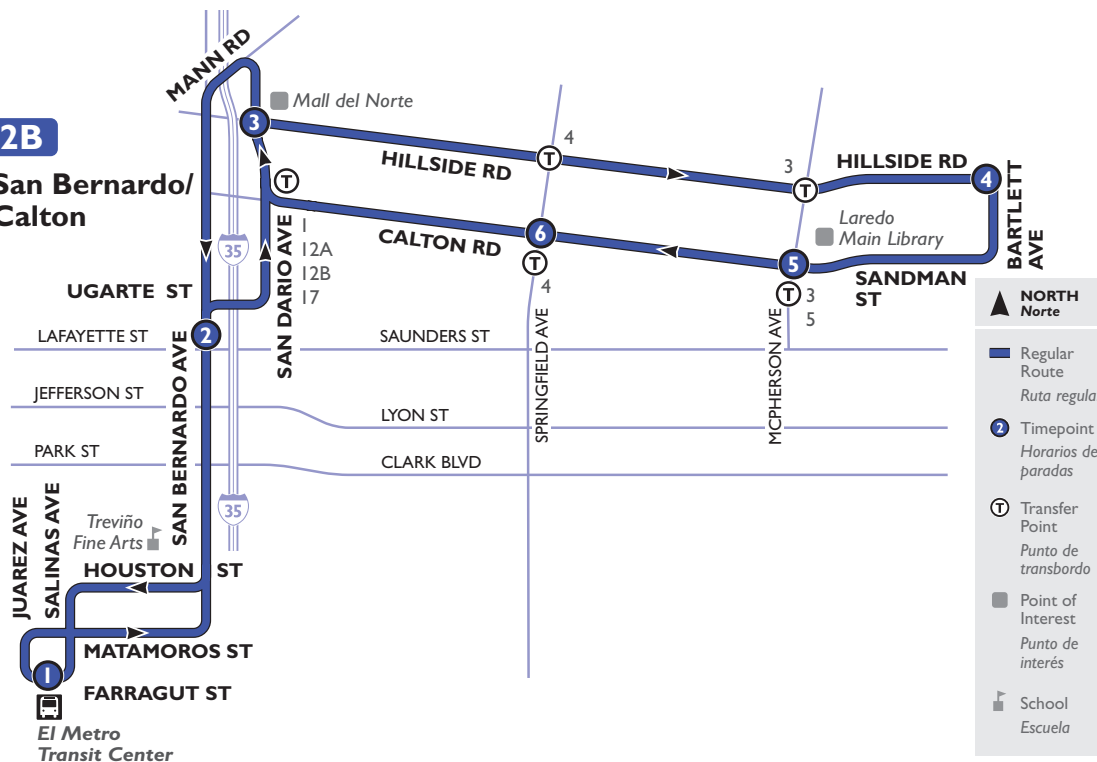

2B

**San Bernardo/
Calton**

RIDER'S TIPS

- Be at your bus stop 5 minutes early.
- Have the correct fare ready. Bus operators do not carry change.
- Purchase your transfer when boarding the bus.
- Reserve seats in the front of the bus for the elderly and riders with disabilities.
- For safety, please fold strollers and keep them out of the aisle.
- Service animals are welcome.
- Please do not eat, drink or smoke on the bus.
- Exit through the rear door.
- For more information about El Metro services, visit www.elmetrotransit.com or call (956)795-2280.

CONSEJOS PARA EL PASAJERO

- Llegue a su parada de autobús cinco minutos más temprano del tiempo en el horario.
- Tenga el pasaje exacto. Los chóferes no traen cambios.
- Los boletos de transbordo deben comprarse al momento de subir.
- Favor de reservar los asientos delanteros para las personas mayores y los pasajeros con discapacidades.
- Favor de doblar los cochecitos y despejarlos del pasillo.
- Se puede viajar con un animal de servicio.
- Favor de no comer, beber ni fumar en el autobús.
- Desembárguese por la puerta trasera.
- Para más información sobre El Metro, visite www.elmetrotransit.com o llame al (956)795-2280.

Effective: October 23, 2017

2B