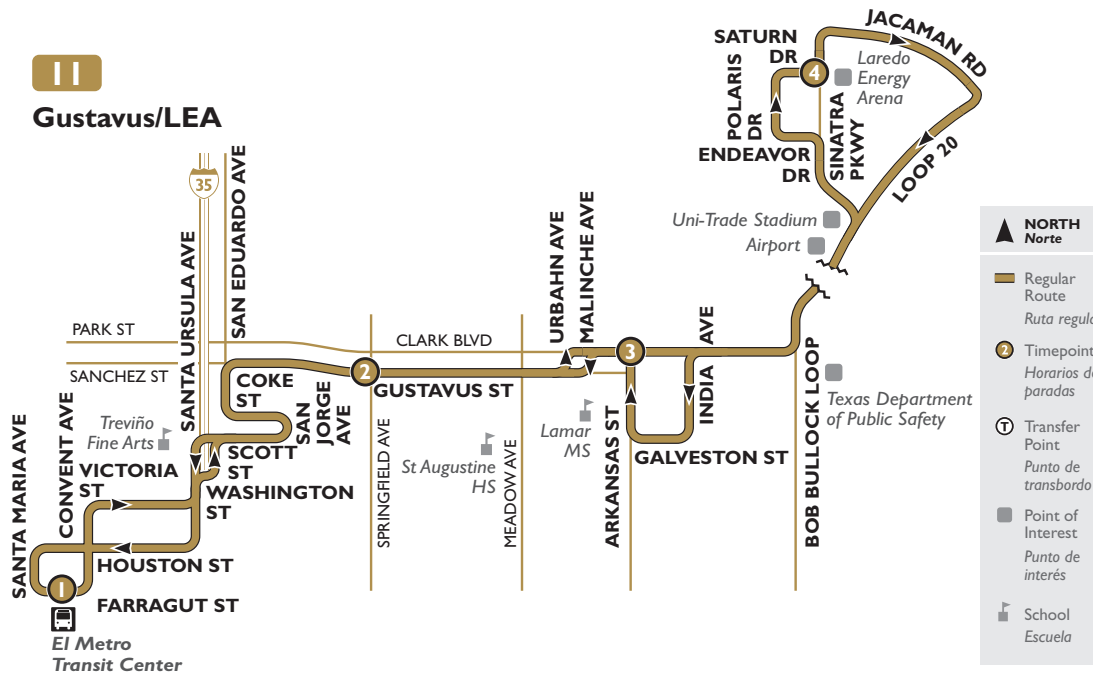

Gustavus/LEA

RIDER'S TIPS

- Be at your bus stop 5 minutes early.
- Have the correct fare ready. Bus operators do not carry change.
- Purchase your transfer when boarding the bus.
- Reserve seats in the front of the bus for the elderly and riders with disabilities.
- For safety, please fold strollers and keep them out of the aisle.
- Service animals are welcome.
- Please do not eat, drink or smoke on the bus.
- Exit through the rear door.
- For more information about El Metro services, visit www.elmetrotransit.com or call (956)795-2280.

CONSEJOS PARA EL PASAJERO

- Llegue a su parada de autobús cinco minutos más temprano del tiempo en el horario.
- Tenga el pasaje exacto. Los chóferes no traen cambios.
- Los boletos de transbordo deben comprarse al momento de subir.
- Favor de reservar los asientos delanteros para las personas mayores y los pasajeros con discapacidades.
- Favor de doblar los cochecitos y despejarlos del pasillo.
- Se puede viajar con un animal de servicio.
- Favor de no comer, beber ni fumar en el autobús.
- Desembárguese por la puerta trasera.
- Para más información sobre El Metro, visite www.elmetrotransit.com or llame al (956)795-2280.

Effective: October 23, 2017