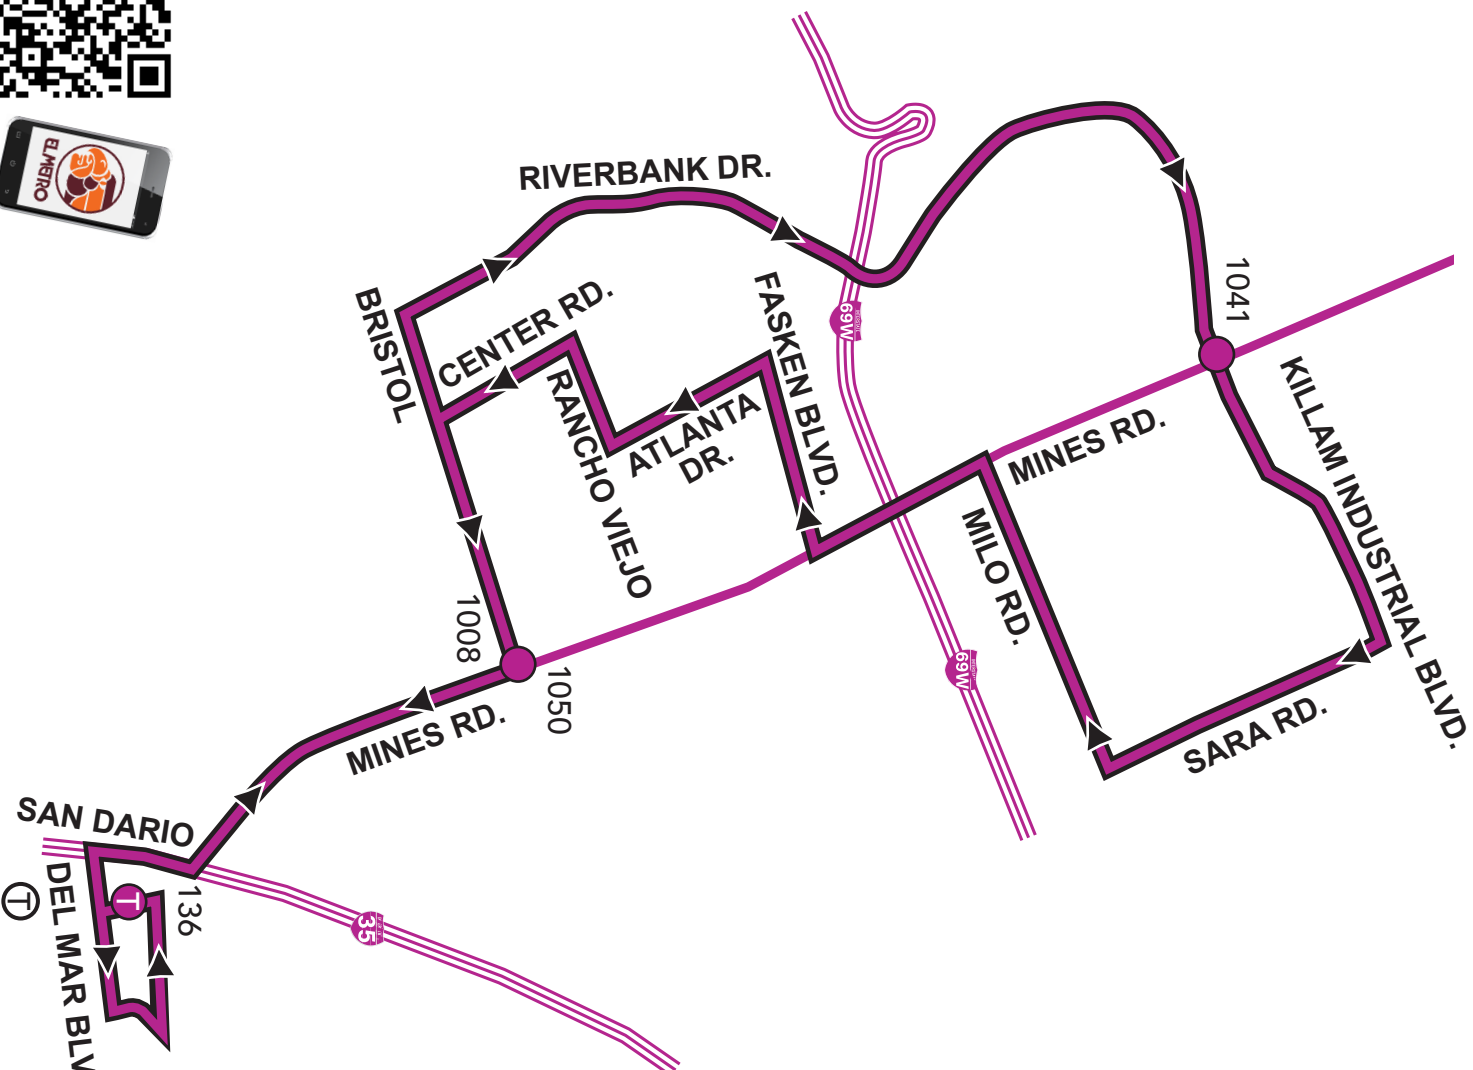

MONDAY-FRIDAY/LUNES-VIERNES

From/Desde Target San Dario

To/A Target San Dario

Target San Dario	1003 Bristol	Riverbank at Mines Rd	Riverbank at Mines	Mines Rd at Bristol	Target San Dario
136	1008	1041	1041	1050	136

Transferpoints are designated by 

- Transferpoint at Target - Route 1 Santa Maria
- Transferpoint at Del Mar - Route 16 TAMIU/Casa Verde Rd.
- Transferpoint at Del Mar - Route 4 - Springfield

www.elmetrotransit.com
 Route Information • Información Sobre Rutas
956.795.2280

Summer Session 1/Sesión de Verano 1 \$80.00

Summer Session 2/Sesión de Verano 2 \$80.00

KILLAM

EL METRO CIRCULATOR

C1

KILLAM

NORTH/NORTE

Regular Route
Ruta Regular

Timepoint
Horarios de paradas

Transfer Point
Punto de Transbordo

School
Escuela

SCAN QR CODE TO
DOWNLOAD THE APP

ESCANEAR CÓDIGO QR
PARA DESCARGAR LA
APLICACIÓN