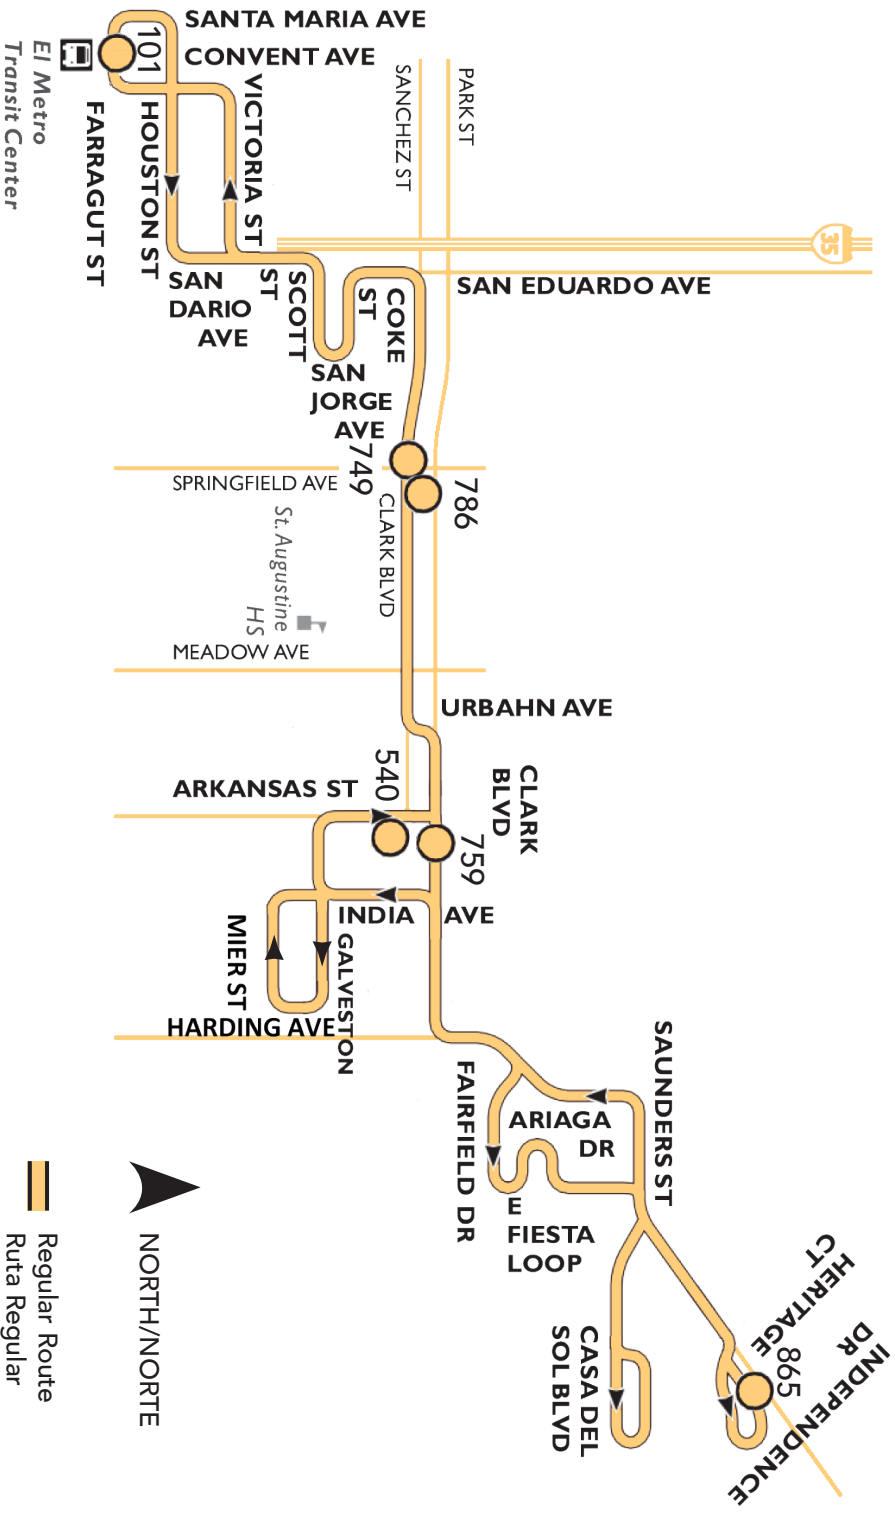

SUNDAY & HOLIDAY/DOMINGO Y DÍAS FESTIVOS

From/Desde El Metro Transit Center

To/A El Metro Transit Center

See Route 11 Gustavus/Airport for additional service in this area.							
Véase la ruta 11 Gustavus/Aeropuerto para servicio adicional en esta área.							

HERITAGE PARK

EL METRO

13

HERITAGE PARK

NORTH/NORTE

Regular Route
Ruta Regular

Timepoint
Horarios de paradas

Transfer Point
Punto de Transbordo