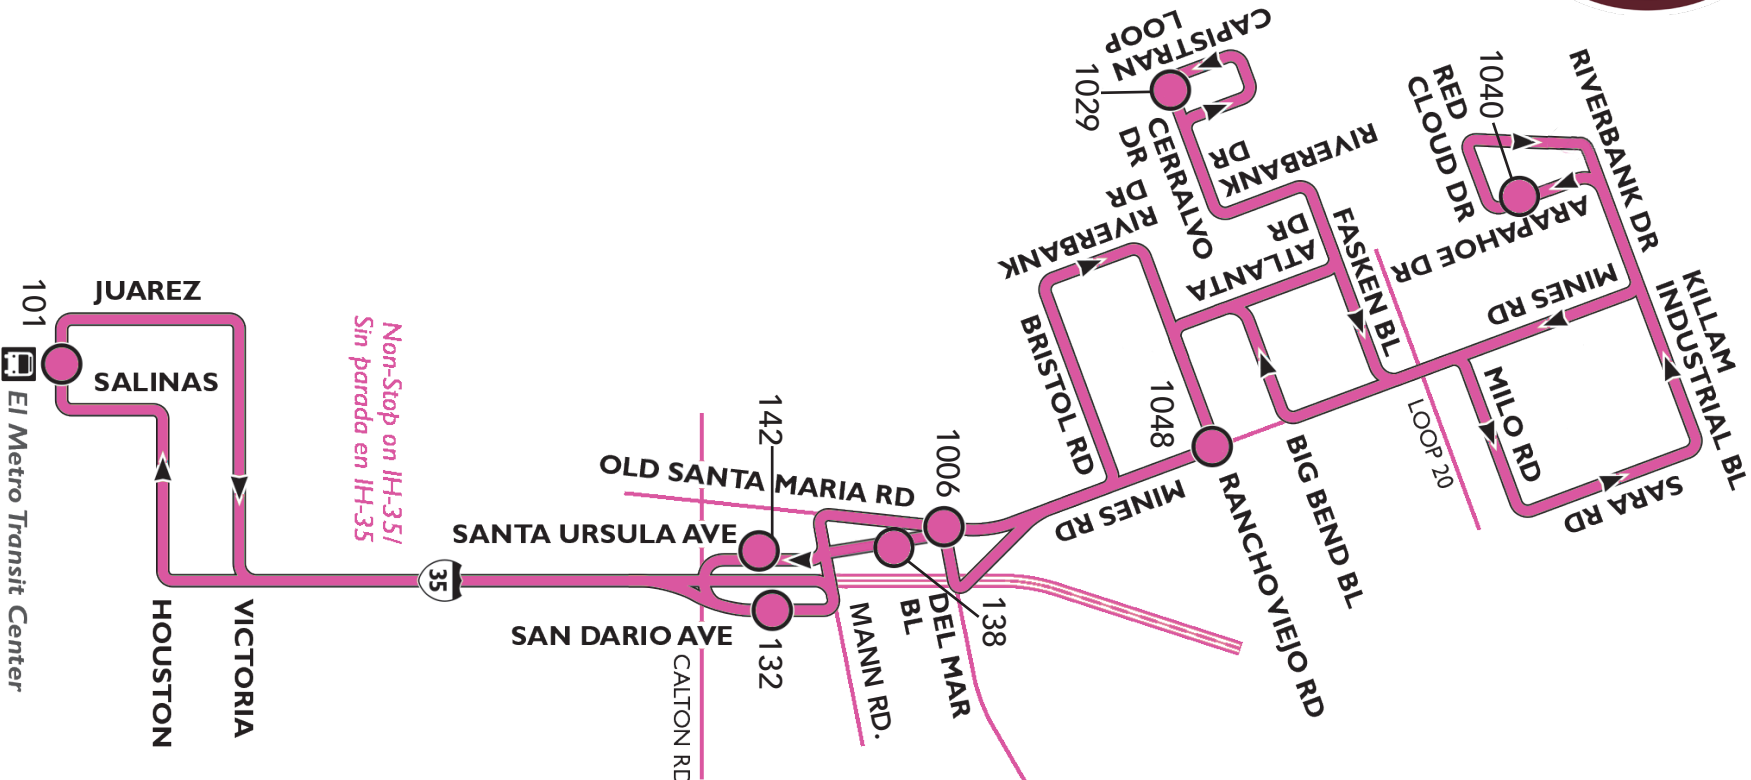

# MONDAY-FRIDAY/LUNES-VIERNES

From/Desde El Metro Transit Center

To/A El Metro Transit Center

El Metro Transit Center	Mall Del Norte	Santa Maria & Industrial	Ceralvo & Riverbank Capistran Loop	Riverbank & Arapaho Drive	Rancho Viejo & Mines Rd	Rancho Viejo & Mines Rd	San Bernardo & Industrial	WalMart	El Metro Transit Center
<b>101</b>	<b>132</b>	<b>1006</b>	<b>1029</b>	<b>1040</b>	<b>1048</b>	<b>1048</b>	<b>138</b>	<b>142</b>	<b>101</b>
7:00	7:10	7:20	7:40	7:55	8:05	8:10	8:20	8:25	8:35
8:00	8:10	8:20	8:40	8:55	9:05	9:10	9:20	9:25	9:35
8:40	8:50	9:00	9:20	9:35	9:45	9:50	10:00	10:05	10:15
9:40	9:50	10:00	10:20	10:35	10:45	10:50	11:00	11:05	11:15
10:20	10:30	10:40	11:00	11:15	11:25	11:30	11:40	11:45	11:55
11:20	11:30	11:40	12:00	12:15	12:25	12:30	12:40	12:45	12:55
12:00	12:10	12:20	12:40	12:55	1:05	1:10	1:20	1:25	1:35
1:40	1:50	2:00	2:20	2:35	2:45	2:50	3:00	3:05	3:15
2:40	2:50	3:00	3:20	3:35	3:45	3:50	4:00	4:05	4:15
3:20	3:30	3:40	4:00	4:15	4:25	4:30	4:40	4:45	4:55
4:20	4:30	4:40	5:00	5:15	5:25	5:30	5:40	5:45	5:55
5:00	5:10	5:20	5:40	5:55	6:05	6:10	6:20	6:25	6:35
6:40	6:50	7:00	7:20	7:35	7:45	7:50	8:00	8:05	8:15
8:20	8:30	8:40	9:00	9:15	9:25	9:30	9:40	9:45	9:55

# MINES/ INDUSTRIAL PARK

# EL METRO

## MINES/ INDUSTRIAL PARK

*Non-Stop on IH-35/  
Sin parada en IH-35*

NORTH/NORTE

Regular Route  
Ruta Regular

Timepoint  
Horarios de paradas

Transfer Point  
Punto de Transbordo

School  
Escuela

SCAN QR CODE TO  
DOWNLOAD THE APP