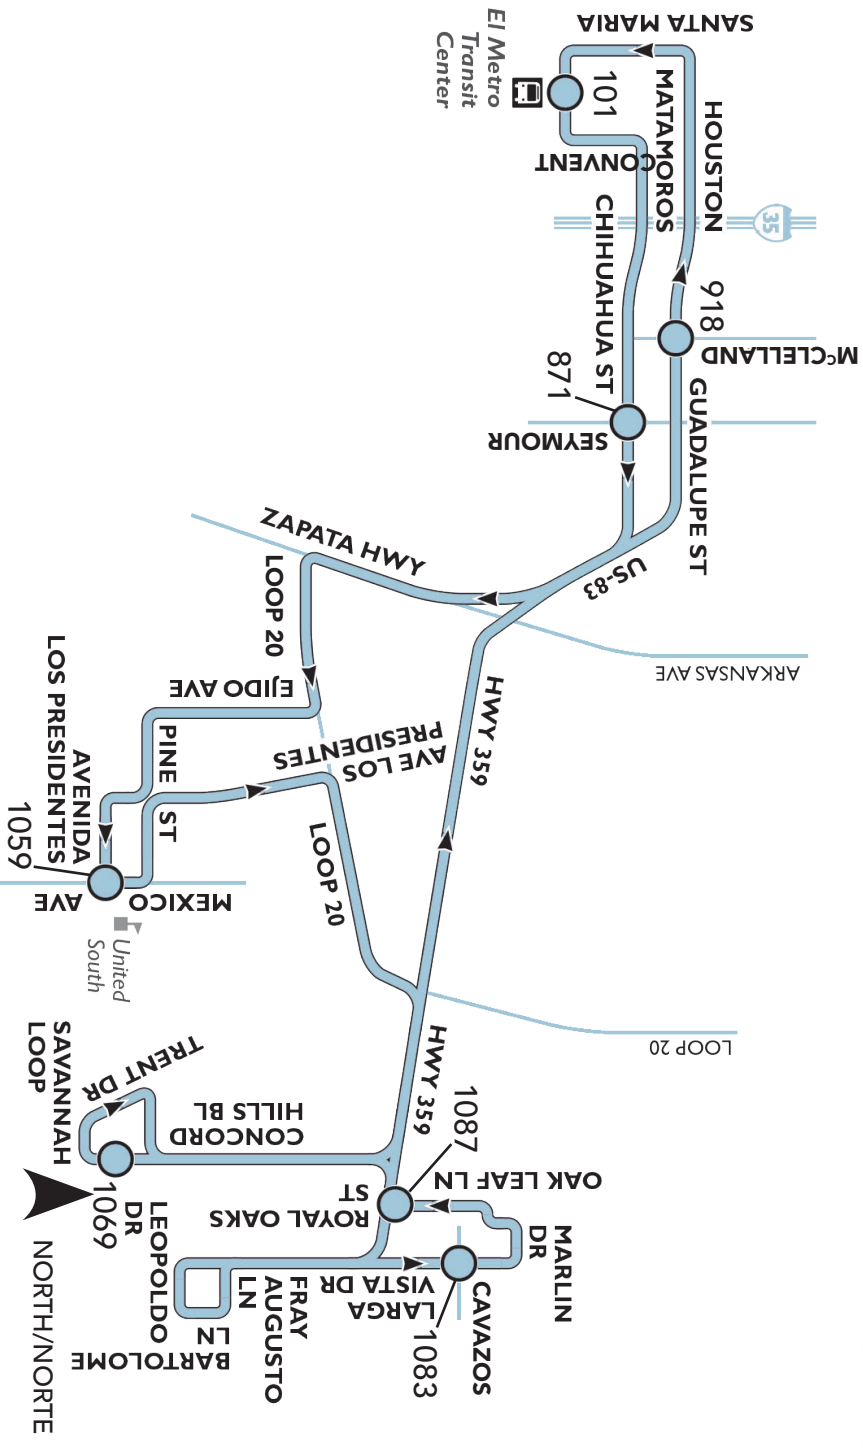

MONDAY-SATURDAY/LUNES-SÁBADO

From/Desde El Metro Transit Center

To/A El Metro Transit Center

| El Metro Transit Center | Chihuahua & Seymour | Mexico & Tuxpan | Concord Hills & Gage | Larga Vista & Cavasos | Royal Oak & Hwy 359 | Royal Oak & Hwy 359 | Guadalupe & McClelland | El Metro Transit Center |
|-------------------------|---------------------|-----------------|----------------------|-----------------------|---------------------|---------------------|------------------------|-------------------------|
| 101 | 871 | 1059 | 1069 | 1083 | 1087 | 1087 | 918 | 101 |
| 7:15 | 7:25 | 7:35 | 6:25 | 6:40 | 6:45 | 6:50 | 7:00 | 7:10 |
| 8:35 | 8:45 | 8:55 | 7:45 | 8:00 | 8:05 | 8:10 | 8:20 | 8:30 |
| 9:55 | 10:05 | 10:15 | 9:05 | 9:20 | 9:25 | 9:30 | 9:40 | 9:50 |
| 11:15 | 11:25 | 11:35 | 10:25 | 10:00 | 10:45 | 10:50 | 11:00 | 11:10 |
| 12:35 | 12:45 | 12:55 | 11:45 | 12:00 | 12:05 | 12:10 | 12:20 | 12:30 |
| 1:55 | 2:05 | 2:15 | 1:05 | 1:20 | 1:25 | 1:30 | 1:40 | 1:50 |
| 3:15 | 3:25 | 3:35 | 2:25 | 2:40 | 2:45 | 2:50 | 3:00 | 3:10 |
| 4:35 | 4:45 | 4:55 | 3:45 | 4:00 | 4:05 | 4:10 | 4:20 | 4:30 |
| 5:55 | 6:05 | 6:15 | 5:05 | 5:20 | 5:25 | 5:30 | 5:40 | 5:50 |
| 7:15 | 7:25 | 7:35 | 6:25 | 6:40 | 6:45 | 6:50 | 7:00 | 7:10 |
| | | | 7:45 | 8:00 | 8:05 | 8:10 | 8:20 | 8:30 |

Summer Session 2/ Sesion De Verano 2 **\$80.00**

SANTO NIÑO/ LARGA VISTA

EL METRO

19

**SANTO NIÑO/
LARGA VISTA**

Regular Route
Ruta Regular

● Timepoint
Horarios de paradas

Ⓜ Transfer Point
Punto de Transbordo