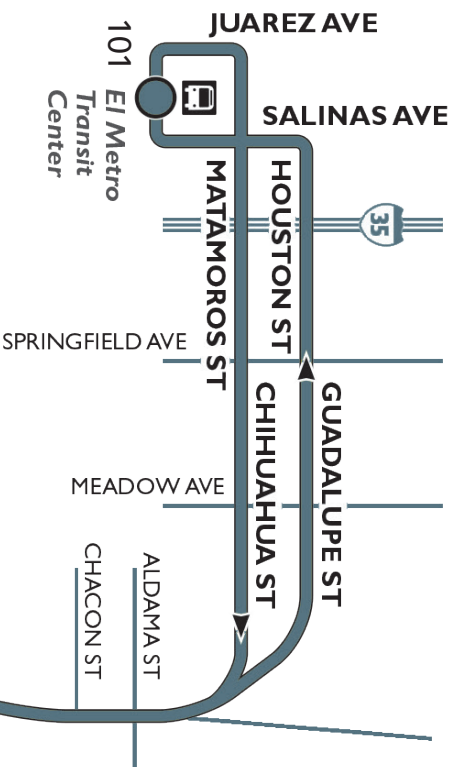

LOS ANGELES/ SIERRA VISTA

EL METRO

20
LOS ANGELES/
SIERRA VISTA

Regular Route
Ruta Regular

Timepoint
Horarios de paradas

Transfer Point
Punto de Transbordo

School
Escuela

SCAN QR CODE TO
DOWNLOAD THE APP